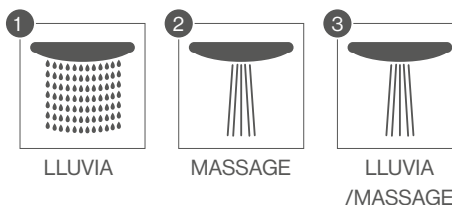

S/. 169.00

Mezcladora de ducha
con salida

2121M85S5Q00
Con salida aquarius, acabado duracrom.

S/. 299.00

3 CAMBIOS - SALIDA AQUARIUS

Jets anti-calcareos para una fácil limpieza.

DURACROM

AIREADOR
COIN SLOT
FÁCIL LIMPIEZA