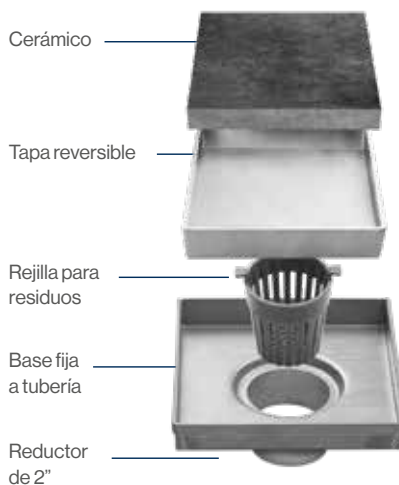

S/. 165.90

NUEVO

ACERO MARINO 316

CONEXIÓN 2"

INDEFORMABLE

Sumidero decorativo cuadrado de 5"
212024303501
Acero inoxidable con conexión a 2".

S/. 165.90

Barra de seguridad
curva (110°)
2120BSGC100I