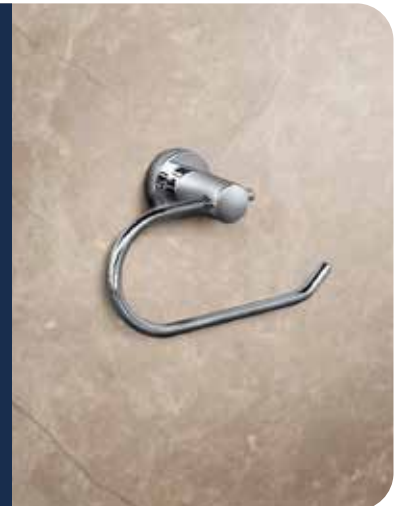

KLASS

Perchero Klass

2120KLAE0000

S/. **44**.90

2120KLAV0000

S/. **79**.90

Porta jaboner de Klass

2120KLAJ0000

S/. **70**.90

2120KLAL0000

S/. **89**.90

2120KLAP0000

S/. **80**.90

2120KLAT0000

S/. **89**.90

Toallero de barra (60 cm) Klass

2120KLAB0000

S/. **129**.90

Repisa de vidrio Klass

2120KLAR0000

S/. **119**.90

2120KLA6P000

S/. **384**.90

2120KLA7P000

S/. **499**.90

COLECCIÓN
KLASS

TRANSFORMA
TU ESPACIO

DURACROM+