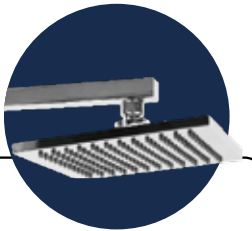

S/. 830.00

Mezcladora de ducha tina c/salida

2121189L6000

Pico cuadrado con acabado Duracrom.

S/. 820.00

SALIDA CUADRADA EFECTO ESPEJO

Mezcladora de ducha

2121185L6x00